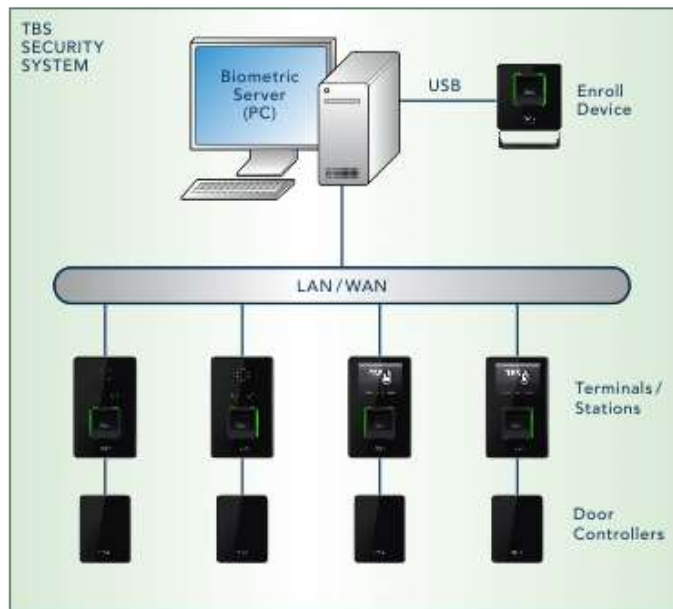

1D Card Station

Smart Controller

| | | 1D CARD STATION | SMART CONTROLLER |
|------------------------------|------------------------------|----------------------|---------------------|
| Applications | Access Control | • | • |
| | Time & Attendance | In/out | |
| | Civil/Criminal | | |
| Sensor | Touchless multiview 500 dpi | | |
| | Touch-based optical, 500 dpi | | |
| User Interface | 5.0" Touchscreen | | |
| | 3.5" Touchscreen | | |
| | RFID | • | |
| | PIN | | |
| | Camera | | |
| | Microphone | | |
| | Speaker | | |
| | Beeper | • | |
| | Biometrics | Identification (1:N) | |
| Verification (1:1) | | | |
| Database Capacity | | >20'000 | |
| Recommended Database for 1:N | | | |
| | FRR at FAR 1:100'000 | | |
| Communication | LAN | • | |
| | WLAN | (•) ¹ | |
| | USB | | |
| Interfaces | RS 232 / RS 485 | • | • |
| | Wiegand | • | • |
| | Relay Output | (2) ¹ | 2 |
| | I/O | | 2/2 |
| Security | Liveness Detection | | |
| | Multi-level Data Encryption | • | |
| | Template on Card | | |
| | Anti-tampering | | |

SPECIÁLNÍ RUČNĚ VYRÁBĚNÉ EDICE

Bílý mramor

Kořenice

Téměř jakékoli požadavky je možné nakonfigurovat nebo zákaznicky upravit:

- Obrazovka (loga zákazníka, pozadí, barvy, individuální tlačítka, apod.)
- Správa externích zařízení, jako jsou zabezpečovací nebo kamerové systémy
- Reportování stavů, např. dveří nebo zabezpečovacího systému
- Personalizovaná hlášení
- **Libovolná kombinace autentizačních prvků (prst, PIN, karta)**
- Registrace uživatelů na zařízení
- Rozhraní do kontrolérů třetích stran
- Anti-Passback
- Detekce živosti

KOMPLETNÍ SYSTÉM NEBO PODSYSTÉM

TBS COMPLETE®

TBS INSIDE®

Webový administrační software obsahující správu databáze, správu zařízení, správu poboček, správu oprávnění, registraci uživatelů, transakční historii a výměnu dat se systémy třetích stran.