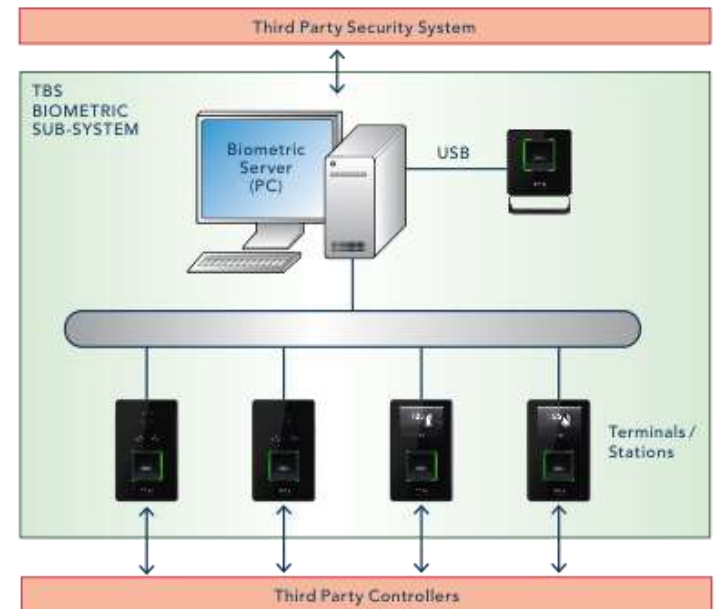

1D Card Station

Smart Controller

| | | 1D CARD STATION | SMART CONTROLLER |
|------------------------------|------------------------------|----------------------|---------------------|
| Applications | Access Control | • | • |
| | Time & Attendance | In/out | |
| | Civil/Criminal | | |
| Sensor | Touchless multiview 500 dpi | | |
| | Touch-based optical, 500 dpi | | |
| User Interface | 5.0" Touchscreen | | |
| | 3.5" Touchscreen | | |
| | RFID | • | |
| | PIN | | |
| | Camera | | |
| | Microphone | | |
| | Speaker | | |
| | Beeper | • | |
| | Biometrics | Identification (1:N) | |
| Verification (1:1) | | | |
| Database Capacity | | >20'000 | |
| Recommended Database for 1:N | | | |
| | FRR at FAR 1:100'000 | | |
| Communication | LAN | • | |
| | WLAN | (•) ¹ | |
| | USB | | |
| Interfaces | RS 232 / RS 485 | • | • |
| | Wiegand | • | • |
| | Relay Output | (2) ¹ | 2 |
| | I/O | | 2/2 |
| Security | Liveness Detection | | |
| | Multi-level Data Encryption | • | |
| | Template on Card | | |
| | Anti-tampering | | |

SPECIÁLNÍ RUČNĚ VYRÁBĚNÉ EDICE

Bílý mramor

Kořenice

Téměř jakékoli požadavky je možné nakonfigurovat nebo zákaznicky upravit:

- Obrazovka (loga zákazníka, pozadí, barvy, individuální tlačítka, apod.)
- Správa externích zařízení, jako jsou zabezpečovací nebo kamerové systémy
- Reportování stavů, např. dveří nebo zabezpečovacího systému
- Personalizovaná hlášení
- **Libovolná kombinace autentizačních prvků (prst, PIN, karta)**
- Registrace uživatelů na zařízení
- Rozhraní do kontrolérů třetích stran
- Anti-Passback
- Detekce živosti

KOMPLETNÍ SYSTÉM NEBO PODSYSTÉM

TBS COMPLETE®

TBS INSIDE®

Webový administrační software obsahující správu databáze, správu zařízení, správu poboček, správu oprávnění, registraci uživatelů, transakční historii a výměnu dat se systémy třetích stran.