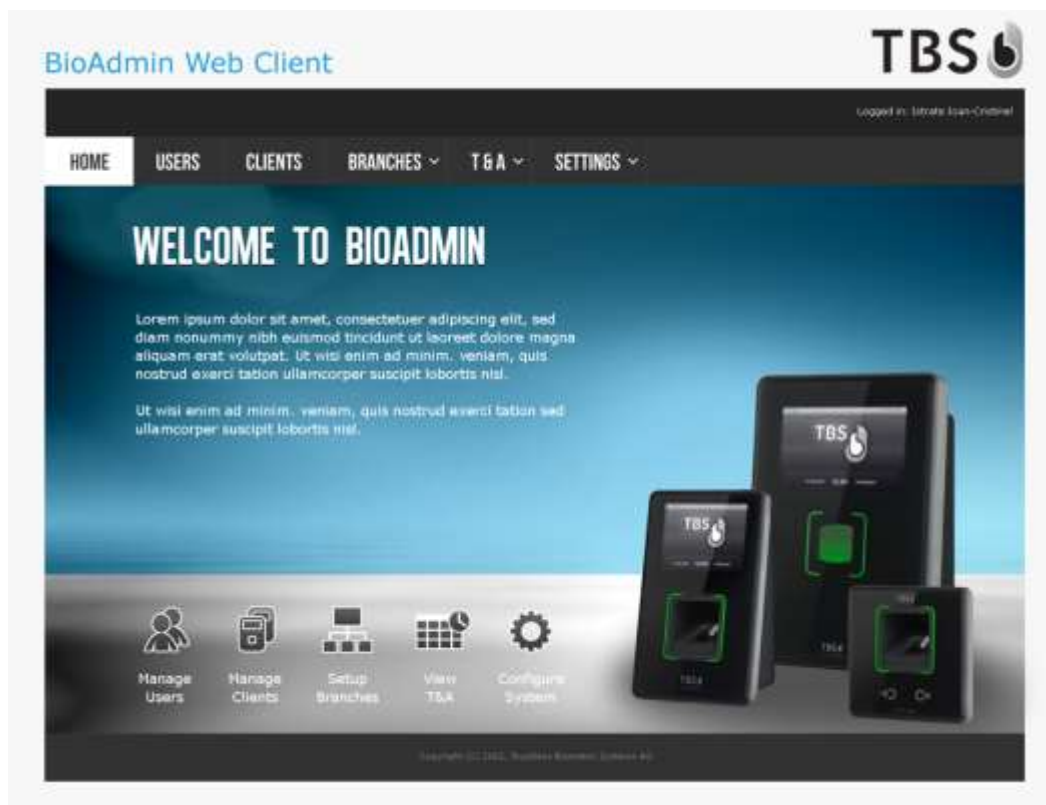

KOMPLETNÍ SYSTÉM NEBO PODSYSTÉM

TBS COMPLETE®

TBS INSIDE®

Webový administrační software obsahující správu databáze, správu zařízení, správu poboček, správu oprávnění, registraci uživatelů, transakční historii a výměnu dat se systémy třetích stran.