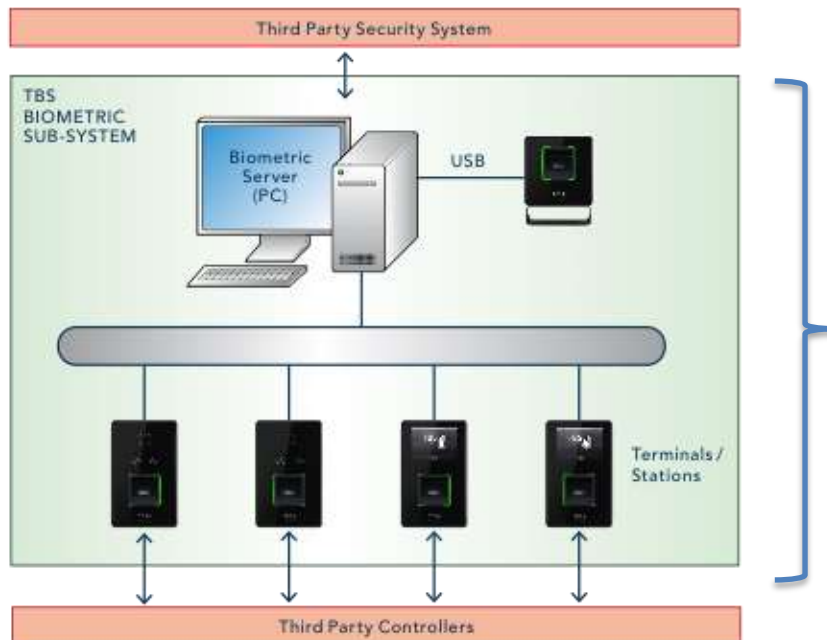

SPECIÁLNÍ RUČNĚ VYRÁBĚNÉ EDICE

Bílý mramor

Kořenice

Téměř jakékoli požadavky je možné nakonfigurovat nebo zákaznicky upravit:

- Obrazovka (loga zákazníka, pozadí, barvy, individuální tlačítka, apod.)
- Správa externích zařízení, jako jsou zabezpečovací nebo kamerové systémy
- Reportování stavů, např. dveří nebo zabezpečovacího systému
- Personalizovaná hlášení
- **Libovolná kombinace autentizačních prvků (prst, PIN, karta)**
- Registrace uživatelů na zařízení
- Rozhraní do kontrolérů třetích stran
- Anti-Passback
- Detekce živosti

KOMPLETNÍ SYSTÉM NEBO PODSYSTÉM

TBS COMPLETE®

TBS INSIDE®

Webový administrační software obsahující správu databáze, správu zařízení, správu poboček, správu oprávnění, registraci uživatelů, transakční historii a výměnu dat se systémy třetích stran.

→ ZAČNĚTE PRACOVAT PO 10-TI MINUTOVÉM ZAŠKOLENÍ

TBS INSIDE[©] – UNIKÁTNÍ PŘÍSTUP K INTEGRACI

Integrace biometrického podsystemu namísto integrace samostatných zařízení

- Integrátor se nemusí zabývat biometrií
- Odděluje odpovědnosti
- Jednorázová integrace – výhody navždy
- Ochoťně přijímáno všemi velkými integrátory